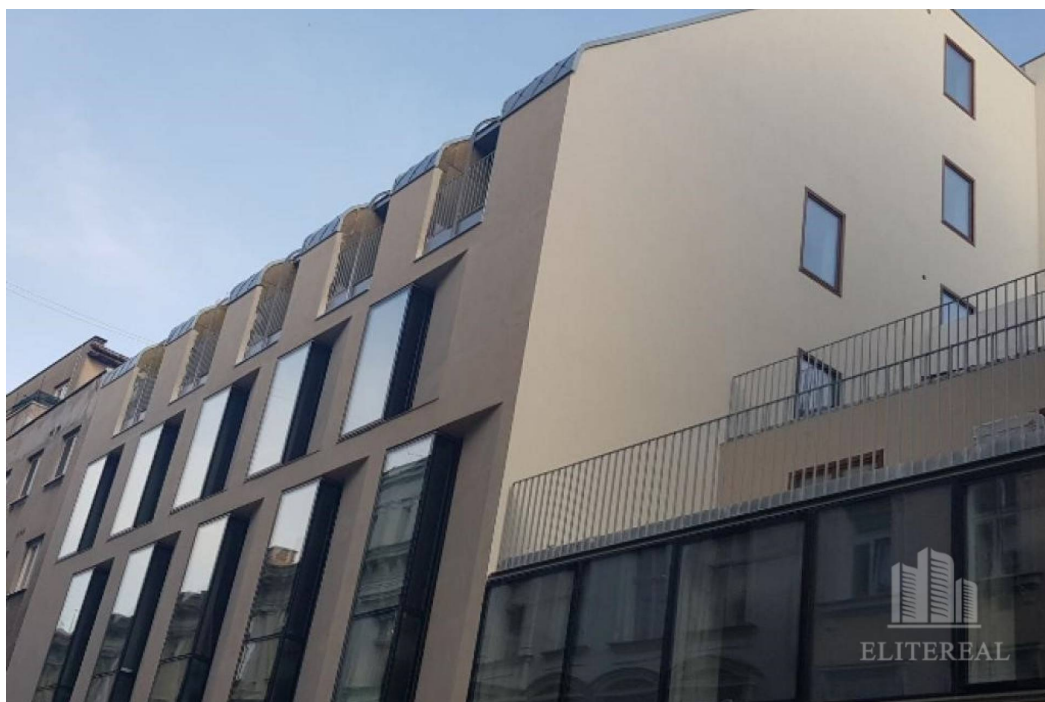

KONVENTNÁ - kancelária so vstupom na terasu v novostavbe - Staré Mesto

Kancelárie Bratislava - Staré Mesto, Konventná

13,50 €/m2/mes.
+DPH

ELITEREAL
Maklér

+421944446333
elitereal@elitereal.sk

Podrobné informácie

Popis nehnuteľnosti

Na prenájom nezariadená klimatizovaná kancelária o výmere 53 m² + 7,5 m² terasa s príjemným posedením v novostavbe na ul. Konventná, Bratislava I - Staré Mesto, 2NP, výťah.

Priestor je situovaný v novostavbe v centre mesta, zabezpečenej alarmom s napojením na SBS. V budove je 2x výťah.

Bezplatné užívanie spoločná kuchynka, toaleta pre pánov a dámy, zasadačka o výmere 15,75 m².

K dispozícii sú aj iné kancelárie v budove v rôznych veľkostiach a prepojeniach od výmery 29 m² až po 129 m².